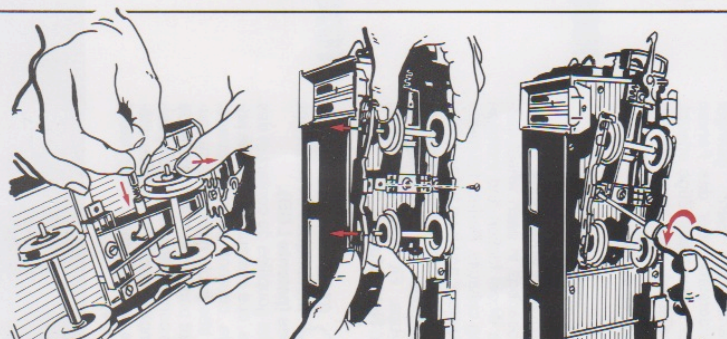

31670

67403 Paire d'essieux métalliques à roulement à billes (patente LGB).
Par les goupilles de contact et des fiches, ces essieux assurent la prise de courant pour l'éclairage. Leur très faible résistance au roulement permet de faire circuler de longs convois éclairés. Ce dispositif simplifie aussi l'installation ultérieure de l'éclairage. **Ftz.: Nicht inklusiv.**

30670/69 1195 5

Beleuchtung RHB-Wagen

**ERNST PAUL LEHMANN
PATENTWERK**

Saganer Str. 1-5 · D-90475 Nürnberg

made
in
Germany

50511
(5051/1)
LGB Service