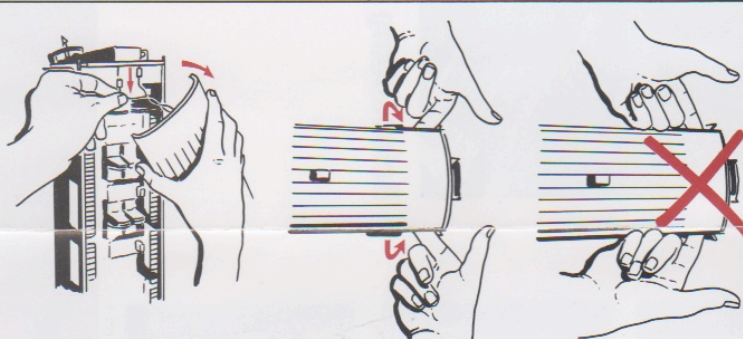

50511
(5051/1)
LGB Service