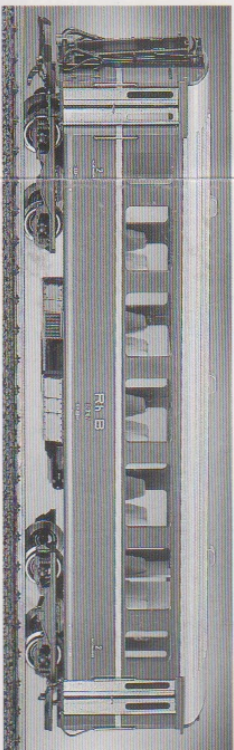

Bedienungsanleitung

Instruction
Instructions de Service

67403

LGB-Patent-Kugel-lagerradsätze
aus Metall, in denen jedes Rad einzeln in einem Kugellager läuft. Mit Kontakzapfen und Stecker für Lichtanschluss. Sehr geringer Folwiderstand, der das Fahren langer beleuchteter Züge erlaubt. Nachrüstung von Innenbeleuchtungen nur noch leichter ausführbar. **Nicht inklusiv.**

30670

30680

LGB Patented Ball Bearing Wheel Sets
Ball bearings in each wheel decrease wheel friction and increase pulling capacity. Perfect for heavy rolling stock and long trains. Includes integral electrical contacts and connections for easy lighting hook-ups. Fit most LGB rolling stock. **Not included.**

31670

67403 Paire d'essieux métalliques à roulement à billes (patente LGB).
Par les goupilles de contact et des fiches, ces essieux assurent la prise de courant pour l'éclairage. Leur très faible résistance au roulement permet de faire circuler de longs convois éclairés. Ce dispositif simplifie aussi l'installation ultérieure de l'éclairage. **Ftz.: Nicht inklusiv.**