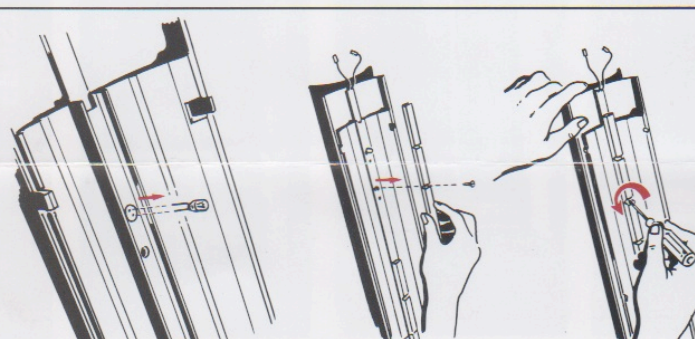

Bedienungsanleitung

Instruction
Instructions de Service

67403

LGB-Patent-Kugel-lagerradsätze
aus Metall, in denen jedes Rad einzeln in einem Kugellager läuft. Mit Kontakzapfen und Stecker für Lichtanschluss. Sehr geringer Folwiderstand, der das Fahren langer beleuchteter Züge erlaubt. Nachrüstung von Innenbeleuchtungen nur noch leichter ausführbar. **Nicht inklusiv.**

30670

30680

LGB Patented Ball Bearing Wheel Sets
Ball bearings in each wheel decrease wheel friction and increase pulling capacity. Perfect for heavy rolling stock and long trains. Includes integral electrical contacts and connections for easy lighting hook-ups. Fit most LGB rolling stock. **Not included.**

31670

67403 Paire d'essieux métalliques à roulement à billes (patente LGB).
Par les goupilles de contact et des fiches, ces essieux assurent la prise de courant pour l'éclairage. Leur très faible résistance au roulement permet de faire circuler de longs convois éclairés. Ce dispositif simplifie aussi l'installation ultérieure de l'éclairage. **Ftz.: Nicht inklusiv.**

30670/69 1195 5

Beleuchtung RHB-Wagen

**ERNST PAUL LEHMANN
PATENTWERK**

Saganer Str. 1-5 · D-90475 Nürnberg

made
in
Germany

50511
(5051/1)
LGB Service